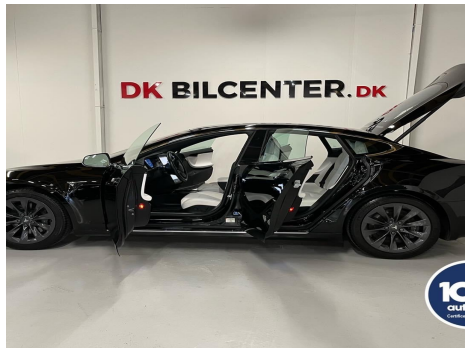

Tesla Model S · · 75D

Pris: 575.900,-

Type:	Personvogn
Modelår:	2019
1. indreg:	05/2019
Kilometer:	68.000 km.
Brændstof:	El
Farve:	Sort
Antal døre:	5

HIGHLIGHTS: □ PANORAMA GALSTAG □ FULD SELVKØRENDE AUTOPILOT □ ULTRA HI-FI LYDPAKKE □ VINTERPAKKE □ SMART LUFTUNDERVOGN □ NAVIGATION □ PREMIUM LÆDERSÆDER □ FULD LED LYGTER □ VARME I ALLE SÆDER □ BAKKAMERA MED PARKERINGSSENSORER □ EL-BAGKLAP □ EL. INDST LÆDERSÆDER □ LED FORLYGER MED FJERNLYSASSISTENT □ UNDERHOLDNINGSPROGRAMMER SOM NETFLEX · SPOTIFY · YOUTUBE MM. Garanti: 4 års fabriksgaranti eller 80.000 km (8 år eller 240.000 km. på batteri & drivlinje) fra bilens 1. indregistreringsdato. 19" alufælge · varme i rat · fuldaut. klima · alarm · c.lås · fjernb. c.lås · nøglefri betjening · fartpilot · infocenter · varme i forrude · auto. nedbl. bakspejl · udv. temp. måler · regnsensor · sædevarme · el indst. førersæde · el indst. forsæder · el indst. førersæde m. memory · glastag · 4x el-ruder · el-klapbare sidespejle m. varme · 360° kamera · adaptiv fartpilot · el betjent bagklap · dæktryksmåler · adaptiv undervogn · elektrisk parkeringsbremse · træthedsregistrering · skiltegenkendelse · dab+ radio · multifunktionsrat · navigation · håndfrit til mobil · bluetooth · musikstreaming via bluetooth · digitalt cockpit · internet · usb tilslutning · armlæn · isofix · bagagerumsdækken · kopholder · læderindtræk · læderrat · el komfortsæder · sportssæder · automatisk lys · fuld led forlygter · airbag · abs · vognbaneassistent · blindvinkelsassistent · automatisk nødbremsesystem · 1 ejer · lev. nysynet · ikke ryger

Motor	Ydelse	Transmission	Mål	Økonomi
Volume:	Effekt: HK.	4-hjulstræk	Længde: 498 cm.	Tank: l.
Cylinder:	Moment: 658	Gear: Automatgear	Bredde: 196 cm.	Km/l: 49,1 l.
Antal ventiler:	Topfart: 225 ktm/t. 0-100 km/t.: 4,4 sek.		Højde: 145 cm Vægt: 2.188 kg.	Ejerafgift: DKK 820 Produktionsår: -