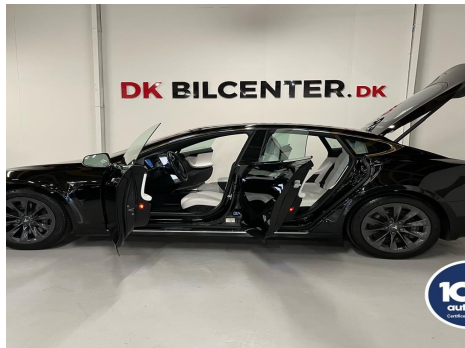

## Tesla Model S · · 75D

Pris: 575.900,-

Type:	Personvogn
Modelår:	2019
1. indreg:	05/2019
Kilometer:	68.000 km.
Brændstof:	El
Farve:	Sort
Antal døre:	5

HIGHLIGHTS: □ PANORAMA GALSTAG □ FULD SELVKØRENDE AUTOPILOT □ ULTRA HI-FI LYDPAKKE □ VINTERPAKKE □ SMART LUFTUNDERVOGN □ NAVIGATION □ PREMIUM LÆDERSÆDER □ FULD LED LYGTER □ VARME I ALLE SÆDER □ BAKKAMERA MED PARKERINGSSENSORER □ EL-BAGKLAP □ EL. INDST LÆDERSÆDER □ LED FORLYGER MED FJERNLYSASSISTENT □ UNDERHOLDNINGSPROGRAMMER SOM NETFLEX · SPOTIFY · YOUTUBE MM. Garanti: 4 års fabriksgaranti eller 80.000 km (8 år eller 240.000 km. på batteri & drivlinje) fra bilens 1. indregistreringsdato. 19" alufælge · varme i rat · fuldaut. klima · alarm · c.lås · fjernb. c.lås · nøglefri betjening · fartpilot · infocenter · varme i forrude · auto. nedbl. bakspejl · udv. temp. måler · regnsensor · sædevarme · el indst. førersæde · el indst. forsæder · el indst. førersæde m. memory · glastag · 4x el-ruder · el-klapbare sidespejle m. varme · 360° kamera · adaptiv fartpilot · el betjent bagklap · dæktryksmåler · adaptiv undervogn · elektrisk parkeringsbremse · træthedsregistrering · skiltegenkendelse · dab+ radio · multifunktionsrat · navigation · håndfrit til mobil · bluetooth · musikstreaming via bluetooth · digitalt cockpit · internet · usb tilslutning · armlæn · isofix · bagagerumsdækken · kopholder · læderindtræk · læderrat · el komfortsæder · sportssæder · automatisk lys · fuld led forlygter · airbag · abs · vognbaneassistent · blindvinkelsassistent · automatisk nødbremsesystem · 1 ejer · lev. nysynet · ikke ryger

<b>Motor</b>	<b>Ydelse</b>	<b>Transmission</b>	<b>Mål</b>	<b>Økonomi</b>
Volume:	Effekt: HK.	4-hjulstræk	Længde: 498 cm.	Tank: l.
Cylinder:	Moment: 658	Gear: Automatgear	Bredde: 196 cm.	Km/l: 49,1 l.
Antal ventiler:	Topfart: 225 ktm/t. 0-100 km/t.: 4,4 sek.		Højde: 145 cm Vægt: 2.188 kg.	Ejerafgift: DKK 820 Produktionsår: -