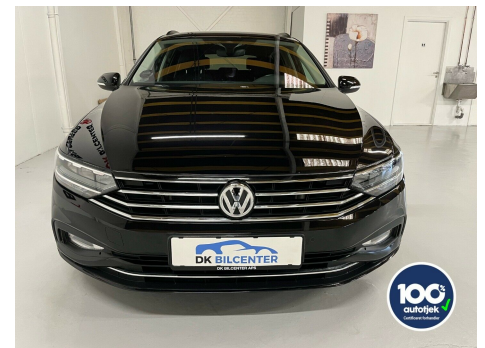

VW Passat · 1,5 · TSi 150 Elegance High Variant DSG Pris: 329.900,-

Type:	Personvogn
Modelår:	2020
1. indreg:	09/2019
Kilometer:	32.000 km.
Brændstof:	Benzin
Farve:	Sort
Antal døre:	5

aut · 16" alufælge · airc. · fuldaut. klima · nøgelfri betjening · fartpilot · kørecomputer · infocenter · startspærre · varme i forrude · udv. temp. måler · regnsensor · sædevarme · højdejust. forsæder · højdejust. førersæde · el indst. forsæder · el indst. førersæde · . · køl i handskerum · 4x el-ruder · el-spejle · el-klapbare sidespejle · el-klapbare sidespejle m. varme · bakkamera · parkeringssensor (bag) · parkeringssensor (for) · automatisk start/stop · el betjent bagklap · dæktryksmåler · elektrisk parkeringsbremse · træthedsregistrering · skiltegenkendelse · dab+ radio · navigation · multifunktionsrat · håndfrit til mobil · bluetooth · musikstreaming via bluetooth · nightvision · apple carplay · sd kortlæser · usb tilslutning · aux tilslutning · armlæn · isofix · bagagerumsdækken · kopholder · læderrat · splitbagsæde · integrerede børnesæder · 3 individuelle sæder i bag · tågelygter · automatisk lys · fjernlysassistent · fuld led forlygter · airbag · adaptiv fartpilot · abs · antispin · esp · servo · vognbaneassistent · motorkabinevarmer · blindvinkelsassistent · automatisk nødbremsesystem · mørktonede ruder i bag · 1 ejer · ikke ryger · lev. nysynet · service ok · brugtbilsattest · aftag. træk bemærk: leveres nysynet og Ny serviceeret der er sæt et nyt musik anlæg plus bas for omkring 9.000 kr. hos car sound odense ÅBENT MAN - FRE: 10-18 LØR - SØN: EFTER AFTALE Din nye fra bil Dk Bilcenter har altid fået et gennemgående tjek af Service bog Tandrem Syn Bremses · bære arme · m.m. og leveres naturligvis med 6 måneders garanti. Og ydermere har du: - Mulighed for at købe ekstra garanti. - Mulighed for køb af vinterhjul. - Mulighed for køb af undervognspakke Til markedets bedste priser PÅ GENSYN :) ·