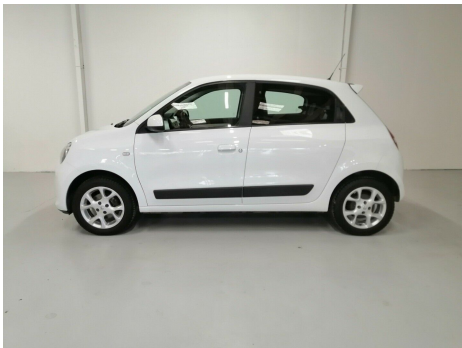

Renault Twingo · 1,0 · SCe 70 Expression

Pris: 51.900,-

Type:	Personvogn
Modelår:	2014
1. indreg:	09/2015
Kilometer:	111.000 km.
Brændstof:	Benzin
Farve:	Hvid
Antal døre:	5

15" alufælge · airc. · fjernb. c.lås · ESC stabilitetskontrol 15" stålfælge ABS bremses Bagrudder m. varme Dækreparationssæt
Dæktryksensor EI-ruder for ESC med Hiill holder ESC stabilitetskontrol Fjernbetjent centrallås Førersæde hvid "Cristal"
Højdejusterbart rat Isofixbeslag på bagsæder Kørecomputer LED Kørelens Mat lak Nakkestøtter ved alle sæder Nedfældeligt bagsæde
50/50 Passagerairbag Radio Radio R&Go Selealarmer Side- og gardinairbags for (4 airbags)

Motor	Ydelse	Transmission	Mål	Økonomi
Volume: 1,0	Effekt: 70 HK.	Baghjulstræk	Længde: 359 cm.	Tank: 35 l.
Cylinder: 3	Moment: 91	Gear: Manuel gear	Bredde: 165 cm.	Km/l: 23,8 l.
Antal ventiler: 12	Topfart: 151 ktm/t.		Højde: 155 cm	Ejerafgift:
	0-100 km/t.: 14,5 sek.		Vægt: 840 kg.	DKK 660
				Produktionsår:
				-